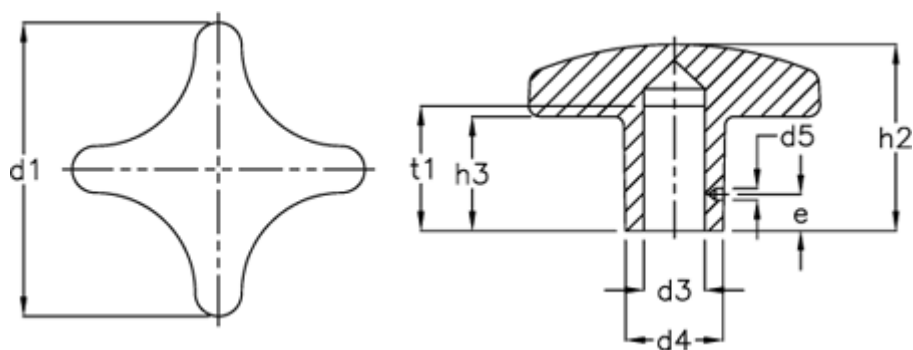

Varenummer: 20506197M  
Beskrivelse: E+G krydsgreb  
DIN 6335-AL-40-B8-C-MT

## Mål

|           |       |           |
|-----------|-------|-----------|
| $d1$      | = 40  | $t2 = 12$ |
| $d2$      | = B 8 |           |
| $d4$      | = 14  |           |
| $d5$      | = 2.8 |           |
| $e$       | = 7   |           |
| $h2$      | = 25  |           |
| $h3$      | = 14  |           |
| $t1$ min. | = 15  |           |